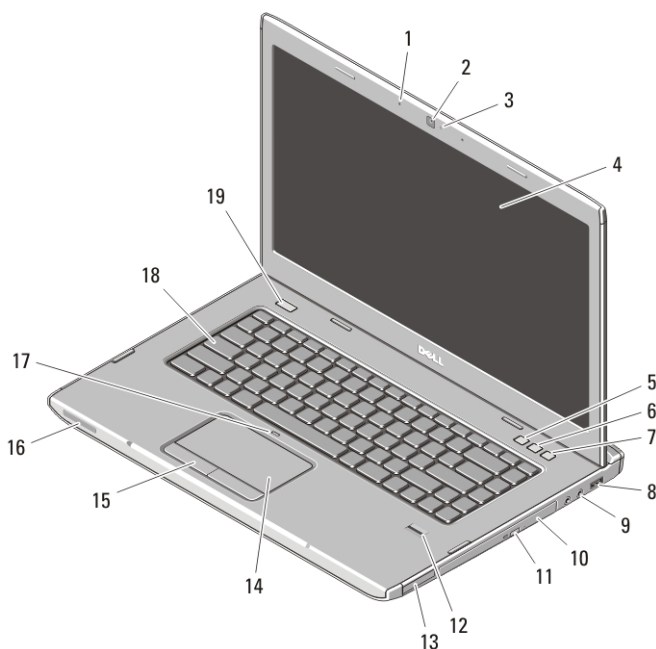

Vedere din față și din spate — Vostro 3550/3555

Figura 5. Vostro 3550/3555 — Vedere din față

1. microfoane (2)	11. buton de deschidere a unității optice
2. cameră	12. cititor de amprente
3. LED cameră	13. slot ExpressCard
4. afișaj	14. touchpad
5. Centru Windows pentru mobilitate	15. butoane touchpad (2)
6. Centru de asistență Dell	16. indicatoare de stare a dispozitivului
7. Manager Dell Instant Launch (Lansare instantanee Dell)	17. LED dezactivare touchpad
8. conector USB 3.0	18. tastatură
9. conectori audio	19. buton alimentare
10. compartiment/unitate optică