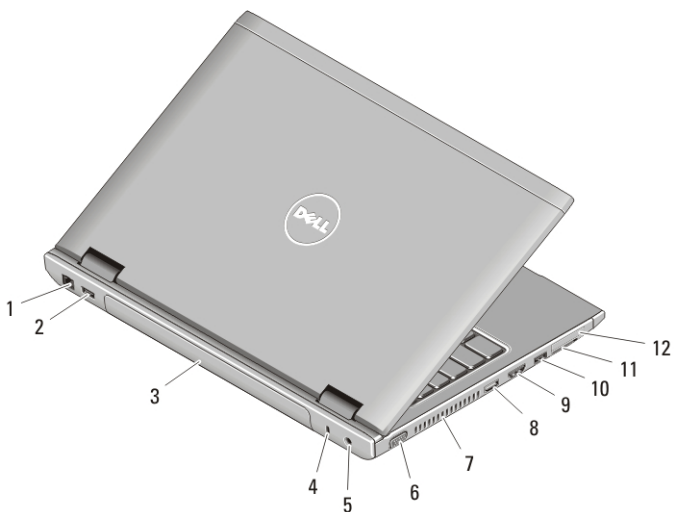

15. indicatoare de stare a dispozitivului
16. LED dezactivare touchpad
17. tastatură
18. buton alimentare

Figura 4. Vostro 3450 — Vedere din spate

1. conector de rețea	8. conector HDMI
2. conector USB 3.0	9. conector e-SATA
3. baterie	10. conector USB 2.0
4. slot cablu de securitate	11. cititor de carduri de stocare 8 în 1
5. conector pentru adaptor de c.a.	12. slot ExpressCard
6. conector VGA	
7. orificii de ventilație	

⚠ AVERTISMENT: Nu blocați, nu introduceți obiecte și nu permiteți acumularea prafului în orificiile de ventilație. Nu depozitați computerul Dell într-un mediu neaerisit, cum ar fi un geamantan închis, în timp ce funcționează. Blocarea aerisirii poate cauza defectarea computerului sau poate provoca incendii. Computerul pornește ventilatorul atunci când se încălzește. Zgomotul ventilatorului este normal și nu indică o problemă cu ventilatorul sau computerul.