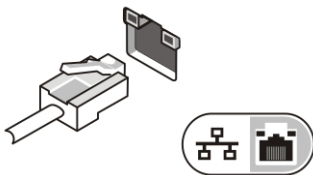

1. Conectați adaptorul de c.a. la conectorul adaptorului de c.a. de pe computer și la priza electrică.

Figura 9. Adaptor de c.a.

2. Conectați cablul de rețea.

Figura 10. Conectorul de rețea

3. Conectați dispozitive USB, cum ar fi un mouse sau o tastatură.

 **NOTIFICARE:** Pentru dispozitivele compatibile USB 3.0, utilizați portul USB 3.0 pentru conectare, pentru viteză optimă.

Figura 11. Conectorul USB

4. Deschideți ecranul computerului și apăsați pe butonul de alimentare pentru a porni computerul.