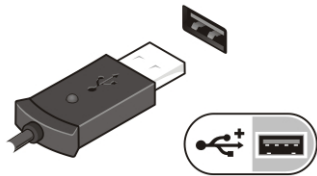

1. Conectați adaptorul de c.a. la conectorul adaptorului de c.a. de pe computer și la priza electrică.

Figura 9. Adaptor de c.a.

2. Conectați cablul de rețea.

Figura 10. Conectorul de rețea

3. Conectați dispozitive USB, cum ar fi un mouse sau o tastatură.

 **NOTIFICARE:** Pentru dispozitivele compatibile USB 3.0, utilizați portul USB 3.0 pentru conectare, pentru viteză optimă.

Figura 11. Conectorul USB

4. Deschideți ecranul computerului și apăsați pe butonul de alimentare pentru a porni computerul.

Figura 12. Butonul de alimentare

-  **NOTIFICARE:** Este recomandat să porniți și să opriți computerul cel puțin o dată înainte de a instala carduri sau de a conecta computerul la un dispozitiv de andocare sau un alt dispozitiv extern, cum ar fi o imprimantă.