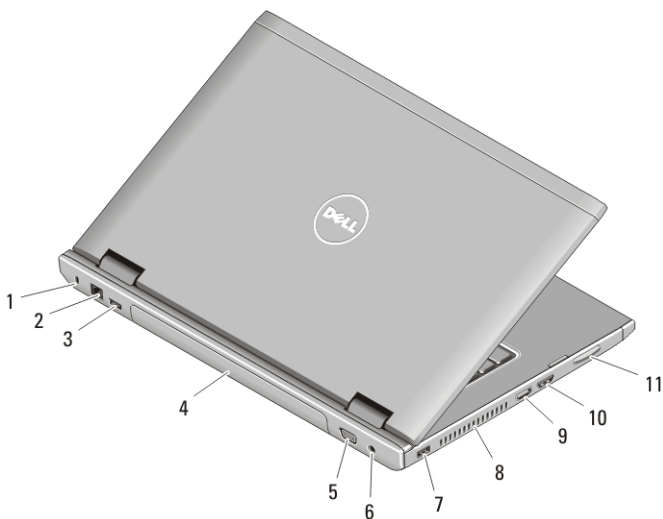

Figura 6. Vostro 3550/3555 — Vedere din spate

1. slot cablu de securitate	8. orificii de ventilație
2. conector de rețea	9. conector HDMI
3. conector USB 3.0	10. conector e-SATA
4. baterie	11. cititor de carduri de stocare 8 în 1
5. conector VGA	
6. conector pentru adaptor de c.a.	
7. conector USB 2.0 (Vostro 3550)/ conector USB 3.0 (Vostro 3555)	

⚠ AVERTISMENT: Nu blocați, nu introduceți obiecte și nu permiteți acumularea prafului în orificiile de ventilație. Nu depozitați computerul Dell într-un mediu neaerisit, cum ar fi un geamantan închis, în timp ce funcționează. Blocarea aerisirii poate cauza defectarea computerului sau poate provoca incendii. Computerul pornește ventilatorul atunci când se încălzește. Zgomotul ventilatorului este normal și nu indică o problemă cu ventilatorul sau computerul.