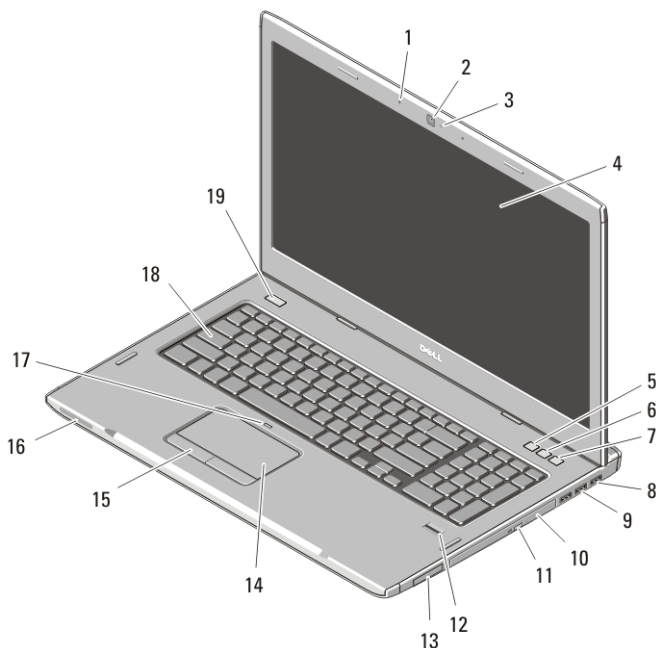

Vedere din față și din spate — Vostro 3750

Figura 7. Vostro 3750 — Vedere din față

1. microfoane (2)	11. buton de scoatere a unității optice
2. cameră	12. cititor de amprente
3. LED cameră	13. slot ExpressCard
4. afișaj	14. touchpad
5. Centru Windows pentru mobilitate	15. butoane touchpad (2)
6. Centru de asistență Dell	16. indicatoare luminoase de stare a dispozitivului
7. Manager Dell Instant Launch (Lansare instantanee Dell)	17. LED dezactivare touchpad
8. conector USB 2.0	18. tastatură
9. conectori USB 3.0 (2)	19. buton alimentare
10. compartiment/unitate optică