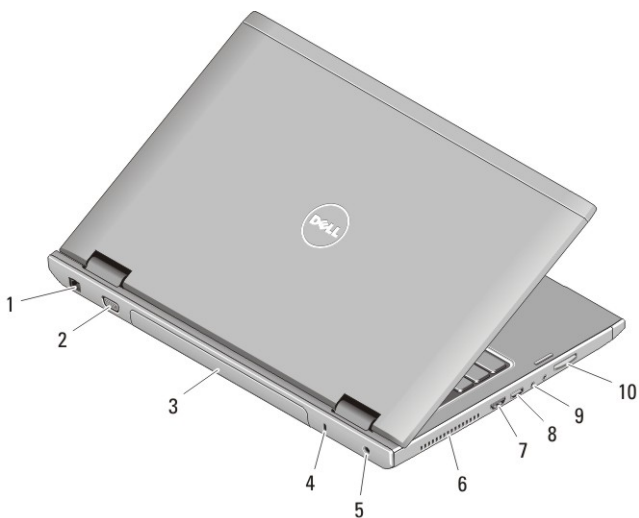

Figura 8. Vostro 3750 — Vedere din spate

1. conector de rețea	7. conector e-SATA
2. conector VGA	8. conector HDMI
3. baterie	9. conectori audio
4. slot cablu de securitate	10. cititor de carduri de stocare 8 în 1
5. conector pentru adaptor de c.a.	
6. orificii de ventilație	

⚠ AVERTISMENT: Nu blocați, nu introduceți obiecte și nu permiteți acumularea prafului în orificiile de ventilație. Nu depozitați computerul Dell într-un mediu neaerisit, cum ar fi un geamantan închis, în timp ce funcționează. Blocarea aerisirii poate cauza defectarea computerului sau poate provoca incendii. Computerul pornește ventilatorul atunci când se încălzește. Zgomotul ventilatorului este normal și nu indică o problemă cu ventilatorul sau computerul.

Configurare rapidă

⚠ AVERTISMENT: Înainte de a începe oricare din procedurile din această secțiune, citiți informațiile de siguranță livrate împreună cu computerul. Pentru informații suplimentare privind cele mai bune practici, consultați www.dell.com/regulatory_compliance.