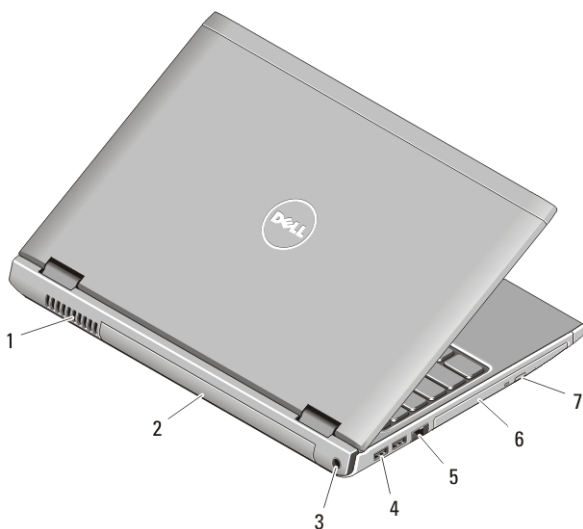

7. Manager Dell Instant Launch (Lansare instantanee Dell)	15. cititor de carduri de stocare 8 în 1
8. slot de securitate	16. touchpad
9. orificii de ventilație	17. butoane touchpad (2)
10. conector VGA	18. indicatoare de stare a dispozitivului
11. conector HDMI	19. LED dezactivare touchpad
12. conector combo eSATA/USB cu USB PowerShare	20. tastatură
13. conectori audio	21. buton alimentare
14. cititor de amprente	

Figura 2. Vostro 3350 — Vedere din spate

1. orificii de ventilație	6. compartiment/unitate optică
2. baterie	7. buton de deschidere a unității optice
3. conector pentru adaptor de c.a.	
4. conectori USB 3.0 (2)	
5. conector de rețea